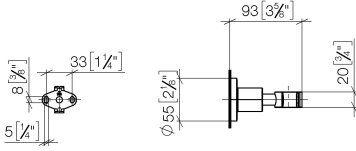

28 050 892

• rosace Ø 55 mm

	Champagne brossé (Or 22cts)	28 050 892-46
	Chrome	28 050 892-00
	Platine brossé	28 050 892-06
	Platine	28 050 892-08
	Dark Chrome	28 050 892-19
	Laiton brossé (Or 23cts)	28 050 892-28
	Noir mat	28 050 892-33
	Bronze brossé	28 050 892-42
	Champagne (Or 22cts)	28 050 892-47
	Chrome brossé	28 050 892-93
	Dark Platinum brossé	28 050 892-99

28 050 892

mm [inches]

28 050 892

Les pièces pour les  
autres finitions  
peuvent être  
trouvées ici : Chrome

### Liste des pièces de rechange

N°	Article Numéro	Désignation	Fréquence de montage	Délai de livraison
1	05 17 20 739 00 90	set de fixation	1	2
2	09 23 10 026 90	écrou	1	2
3	09 30 11 046 90	rondelle	1	2
4	08 18 50 586 90	vis	1	2
5	08 17 89 505-46	patte de fixation	1	30
6	04 31 11 113 00 90	tige	1	2
7	08 17 20 624-46	patte de fixation	1	30
8	90 18 40 035 00 90	douille	1	2
9	09 17 20 014-46	patte de fixation	1	30