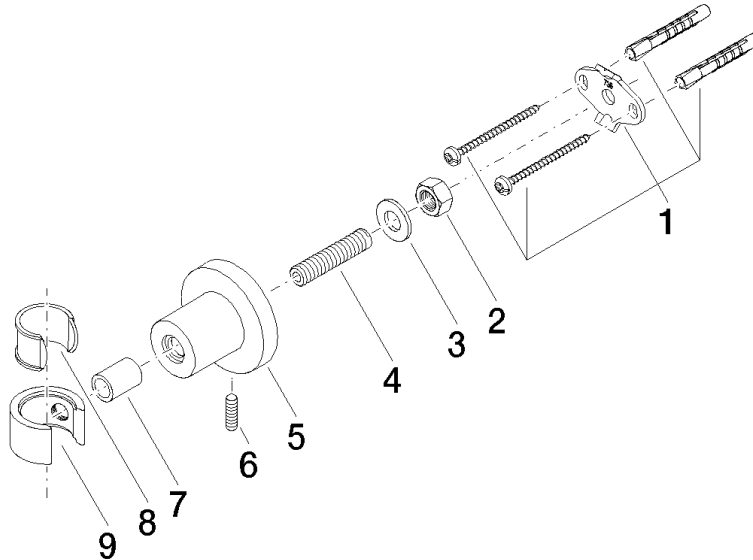

28 050 892

• rosace Ø 55 mm

	Champagne brossé (Or 22cts)	28 050 892-46
	Chrome	28 050 892-00
	Platine brossé	28 050 892-06
	Platine	28 050 892-08
	Dark Chrome	28 050 892-19
	Laiton brossé (Or 23cts)	28 050 892-28
	Noir mat	28 050 892-33
	Bronze brossé	28 050 892-42
	Champagne (Or 22cts)	28 050 892-47
	Chrome brossé	28 050 892-93
	Dark Platinum brossé	28 050 892-99

28 050 892

mm [inches]

28 050 892

Les pièces pour les  
autres finitions  
peuvent être  
trouvées ici : Chrome

### Liste des pièces de rechange

N°	Article Numéro	Désignation	Fréquence de montage	Délai de livraison
1	05 17 20 739 00 90	set de fixation	1	2
2	09 23 10 026 90	écrou	1	2
3	09 30 11 046 90	rondelle	1	2
4	08 18 50 586 90	vis	1	2
5	08 17 89 505-46	patte de fixation	1	30
6	04 31 11 113 00 90	tige	1	2
7	08 17 20 624-46	patte de fixation	1	30
8	90 18 40 035 00 90	douille	1	2
9	09 17 20 014-46	patte de fixation	1	30